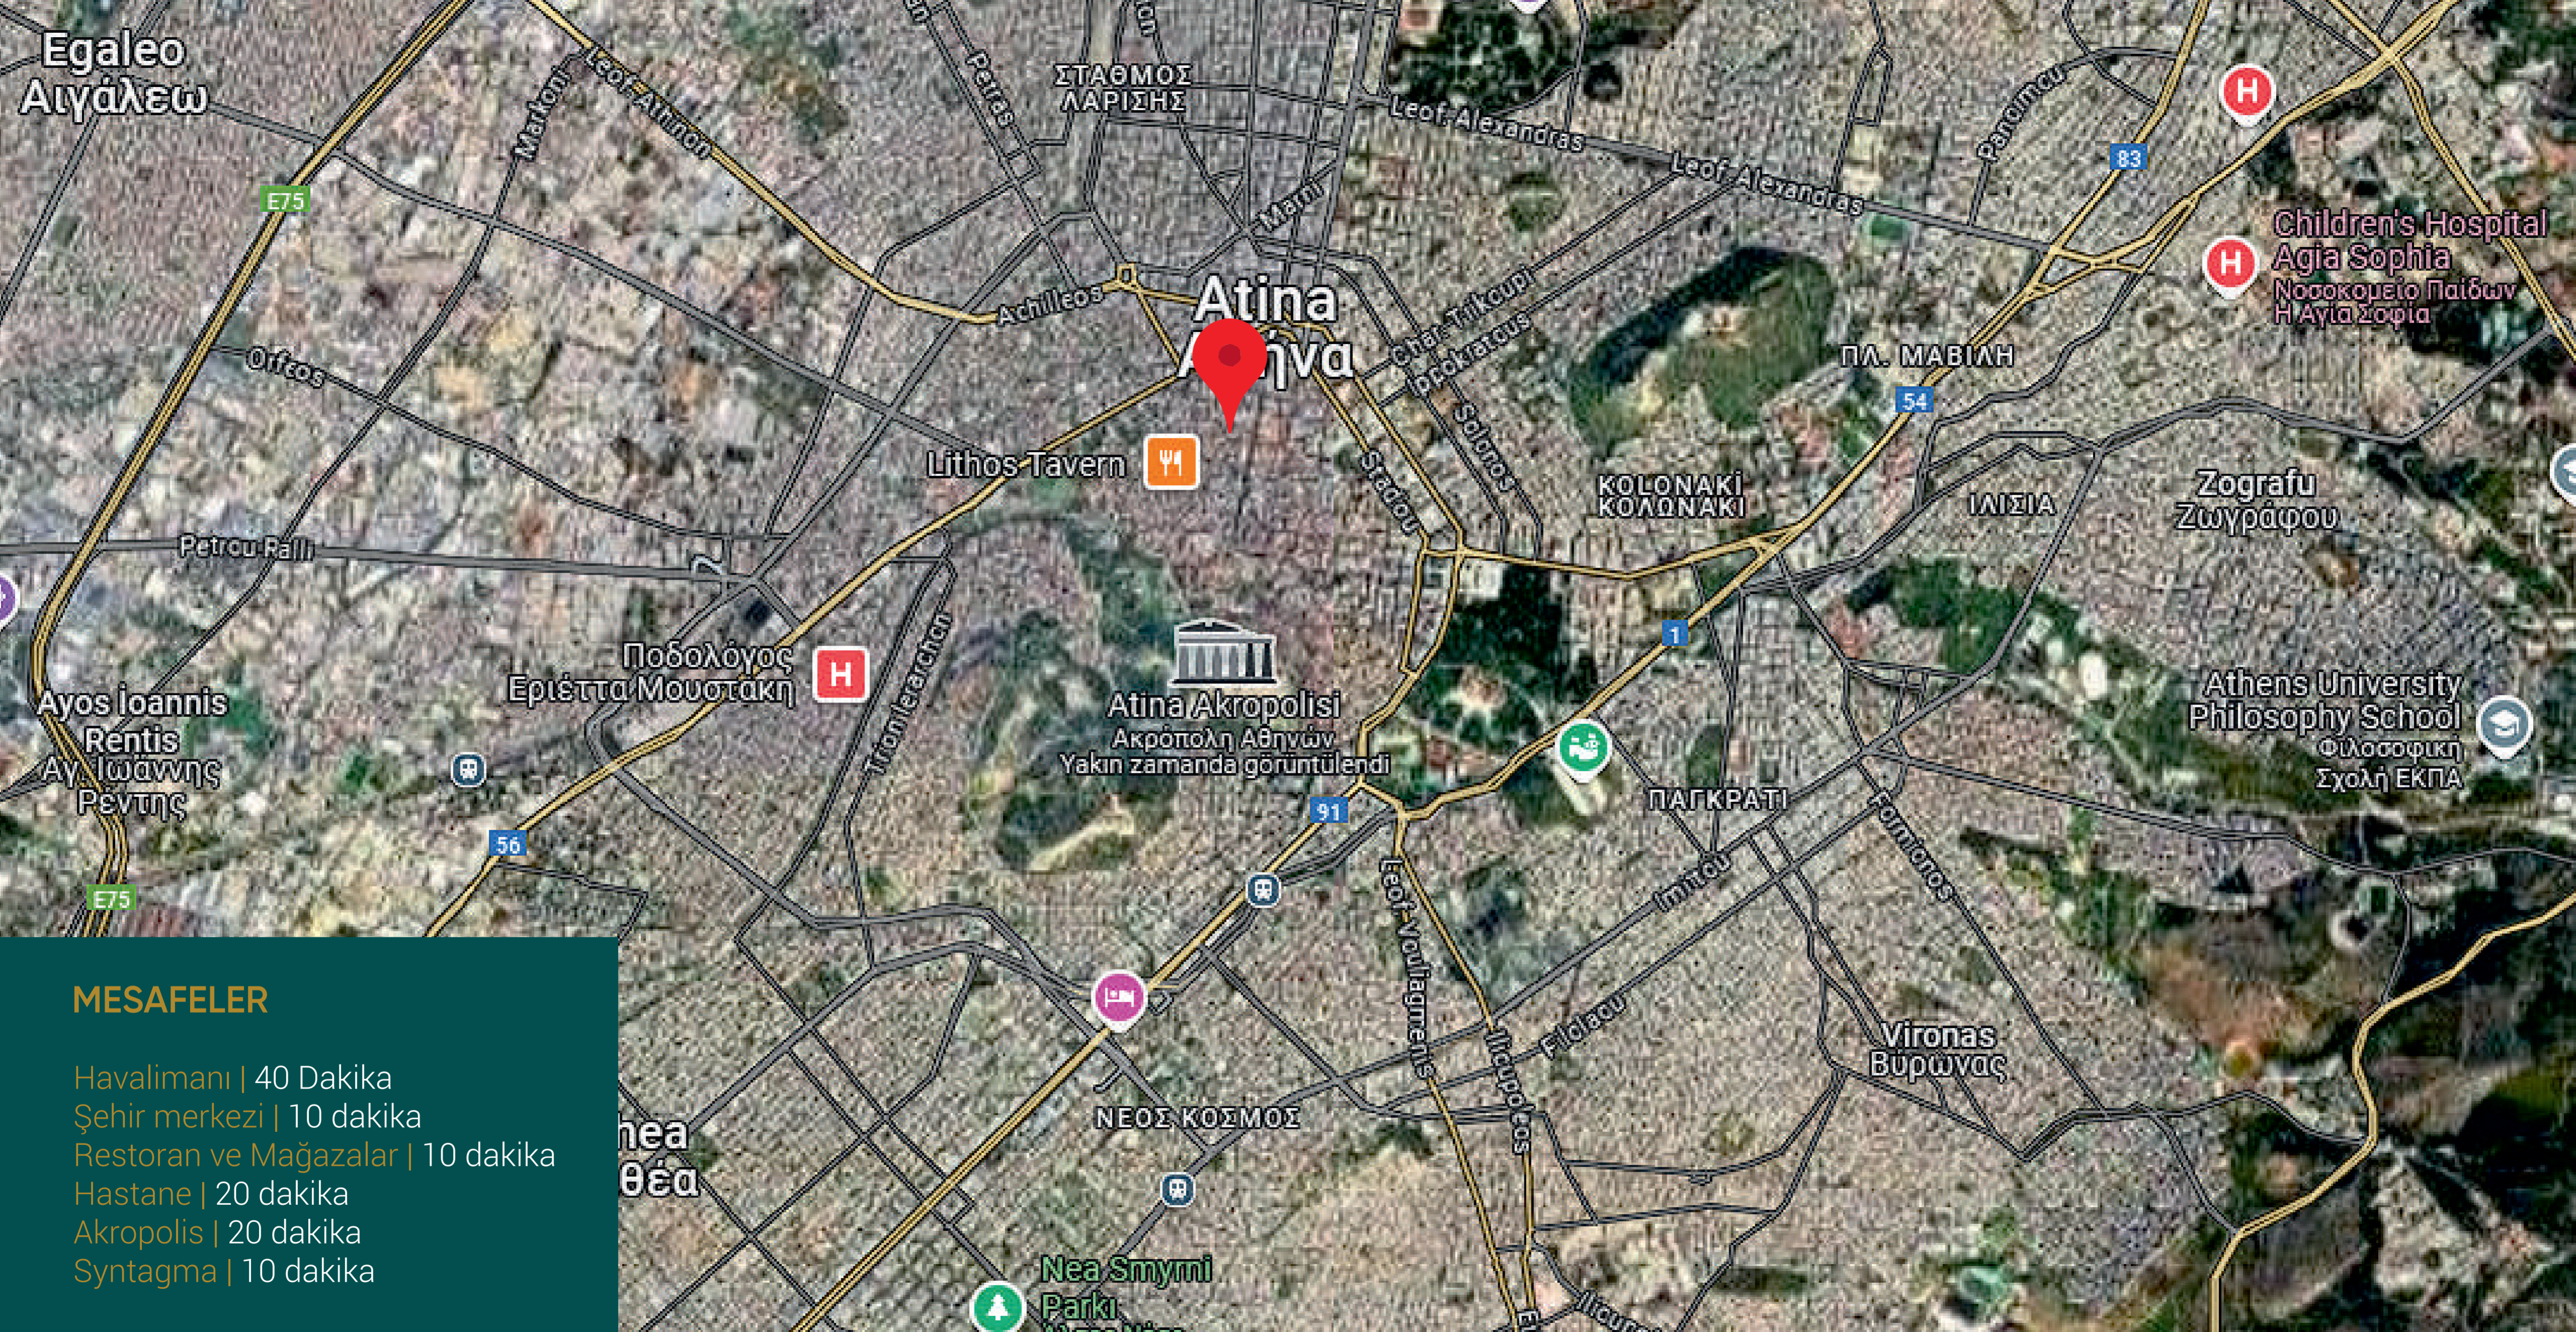

MESAFELER

- Havalimanı | 40 Dakika
- Şehir merkezi | 10 dakika
- Restoran ve Mağazalar | 10 dakika
- Hastane | 20 dakika
- Akropolis | 20 dakika
- Syntagma | 10 dakika